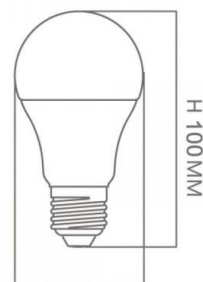

# Ibérica de Iluminación

BOMBILLA LED 15W E27 A60 180º-OSRAM CHIP DURIS E2835

REFERENCIA :	B7507OSR
Potencia nominal :	15w
Tensión Nominal:	220-240V
Temperatura de Luz:	3000K - 4000K - 6000K
CRI -Índice Reproducción Cromática:	80
Material de Construcción:	Aluminio +PC
Clase Energética:	A+
Luminosidad-Lm:	1350Lm
Tipo de LEDs:	SMD 2835 OSRAM CHIP
Angulo de Apertura (º):	180º
Eficacia Diodo LED (Lm/W):	150Lm/W
Eficacia luminosa (Lm/W):	100 Lm/W
Casquillo:	E27
Certificados:	CE - ROHS
Grado de IP:	IP20
Vida Estimada Diodo LED (H):	25.000
Frecuencia de Trabajo (Hz):	50/60Hz
Rango Temperatura (ºC):	-10º + 45º
Ciclos de Encendidos:	100.000
Tiempo de Arranque (s):	0,2s
Información Adicional:	No Flick
Garantía años:	3

W 60MM

W:width  
H:height