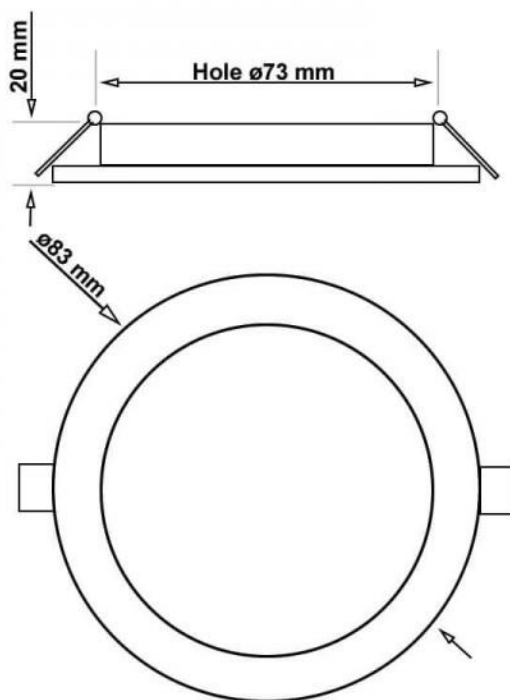

Ibérica de Iluminación

Driver incluido: SI

Garantía años: 3

OSRAM

LEDs
Included