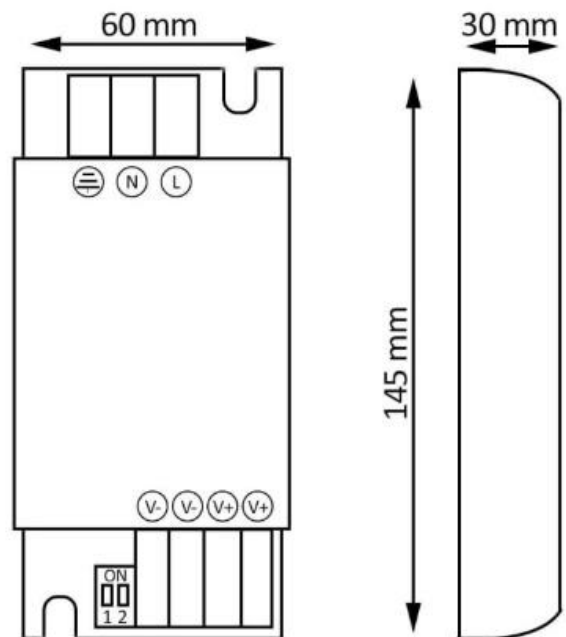

Ibérica de Iluminación

FUENTE ALIMENTACION 24V 150W 6.3A-ALUMINIO-IP20-GXTRONIC

REFERENCIA

91663

Potencia Nominal

150W

Tensión Nominal

200v-240v AC

Material De Construcción

Aluminio

Certificados

CE - ROHS

Grado De IP

IP20

Vida Estimada Diodo LED (H)

30.000

Medidas (Mm)

145*60*30mm

Frecuencia De Trabajo (Hz)

50/60Hz

Rango Temperatura (°C)

-20°C ~ +55°C

Ciclos De Encendidos

100.000

Clase Energética (2021-UE-2019/2015)

A

Garantía Años

3

Gxtronic