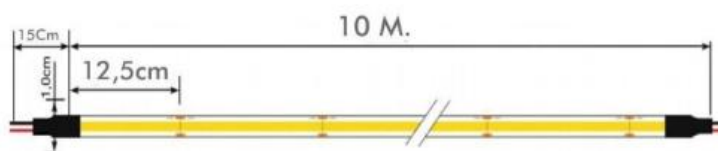

Medidas (Mm)

20m. x 10mm

Rango Temperatura (°C)

-20°C ~ +55°C

Ciclos De Encendidos

100.000

Clase Energética (2021-UE-2019/2015)

A+

Clase Energética (2023 - UE-2019/2015)

F

Garantía Años

3

Cut: 12,5cm

10 meters